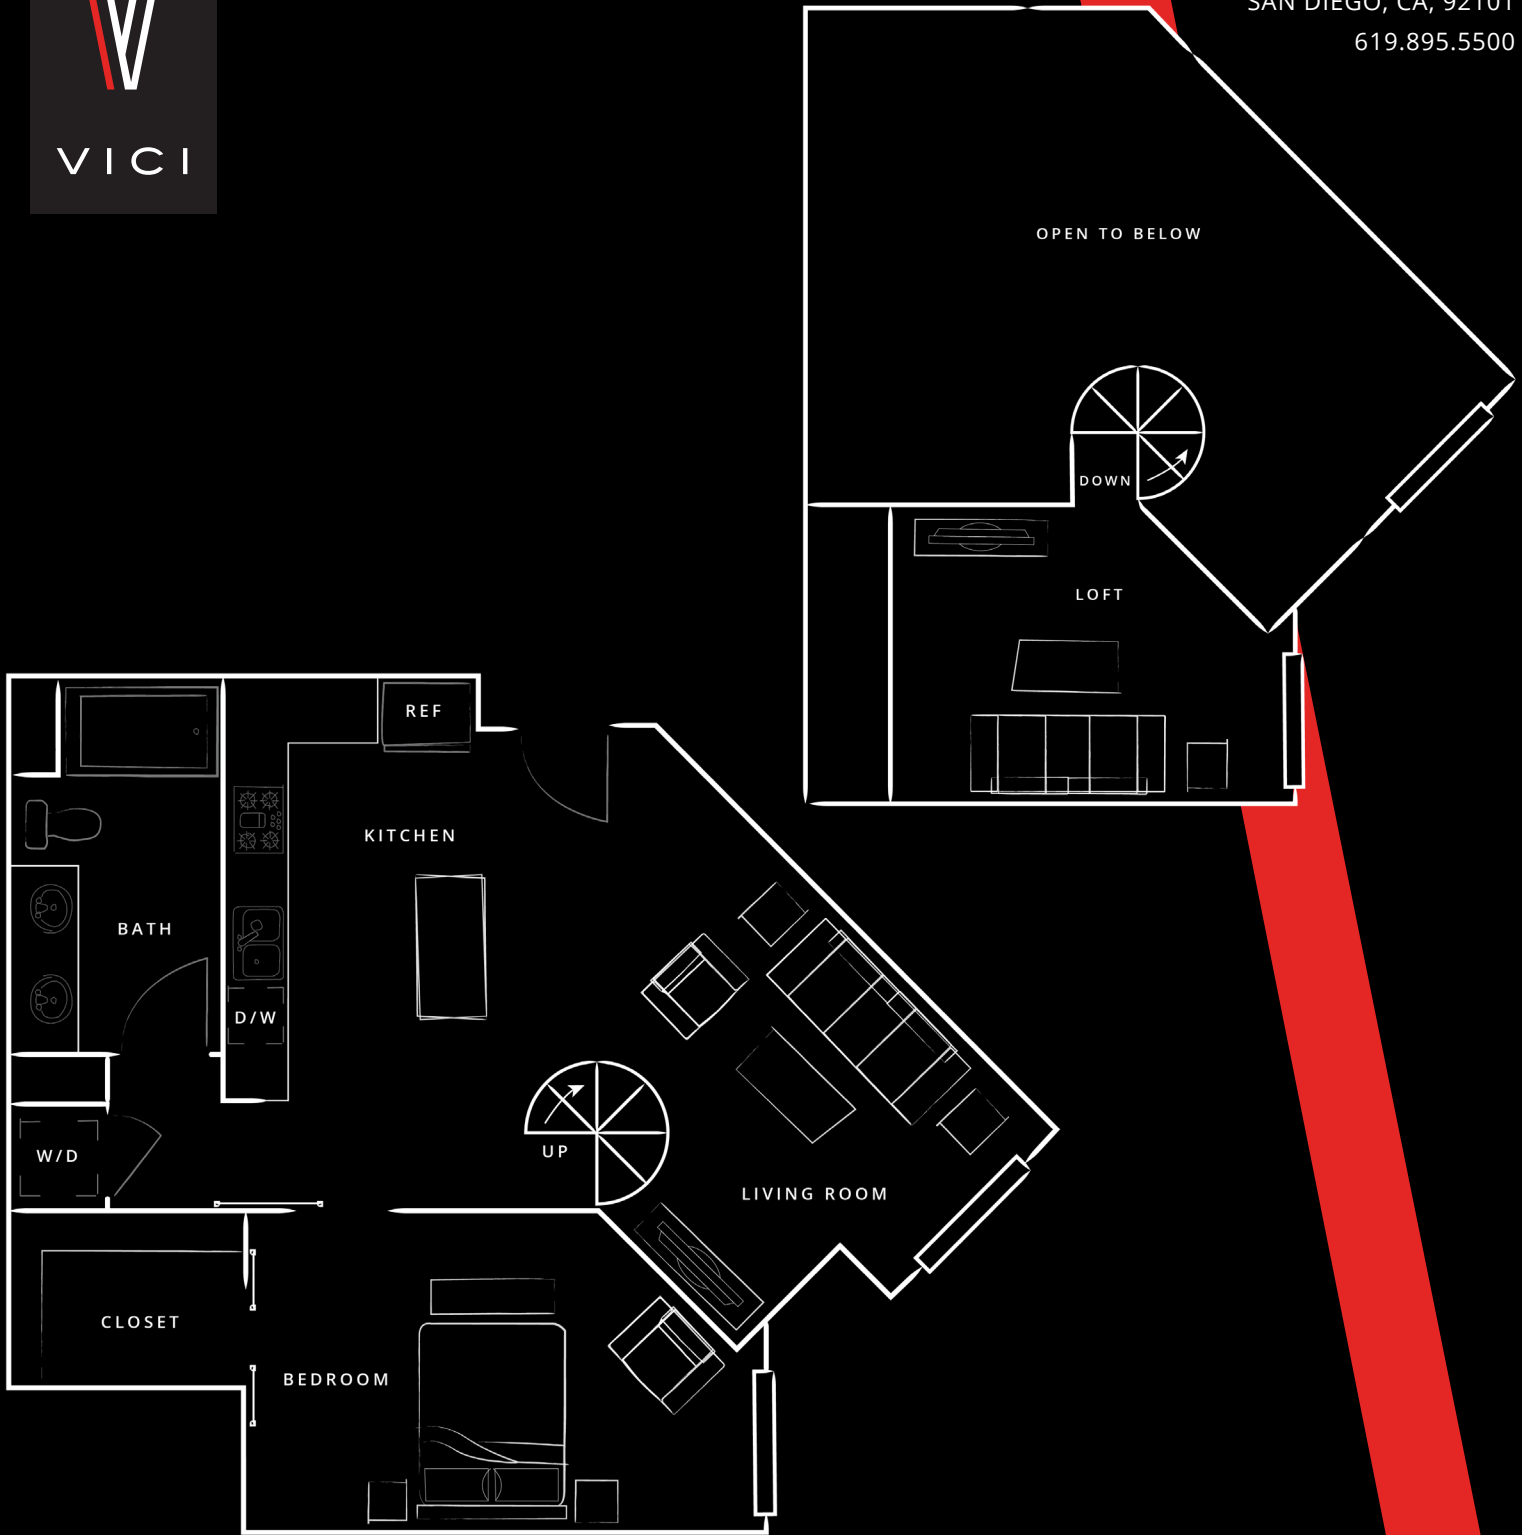

550 W. DATE STREET
SAN DIEGO, CA, 92101
619.895.5500

The Firenze \ Collection

LII. 983 SQ. FT \ LOFT

LiveVici.com